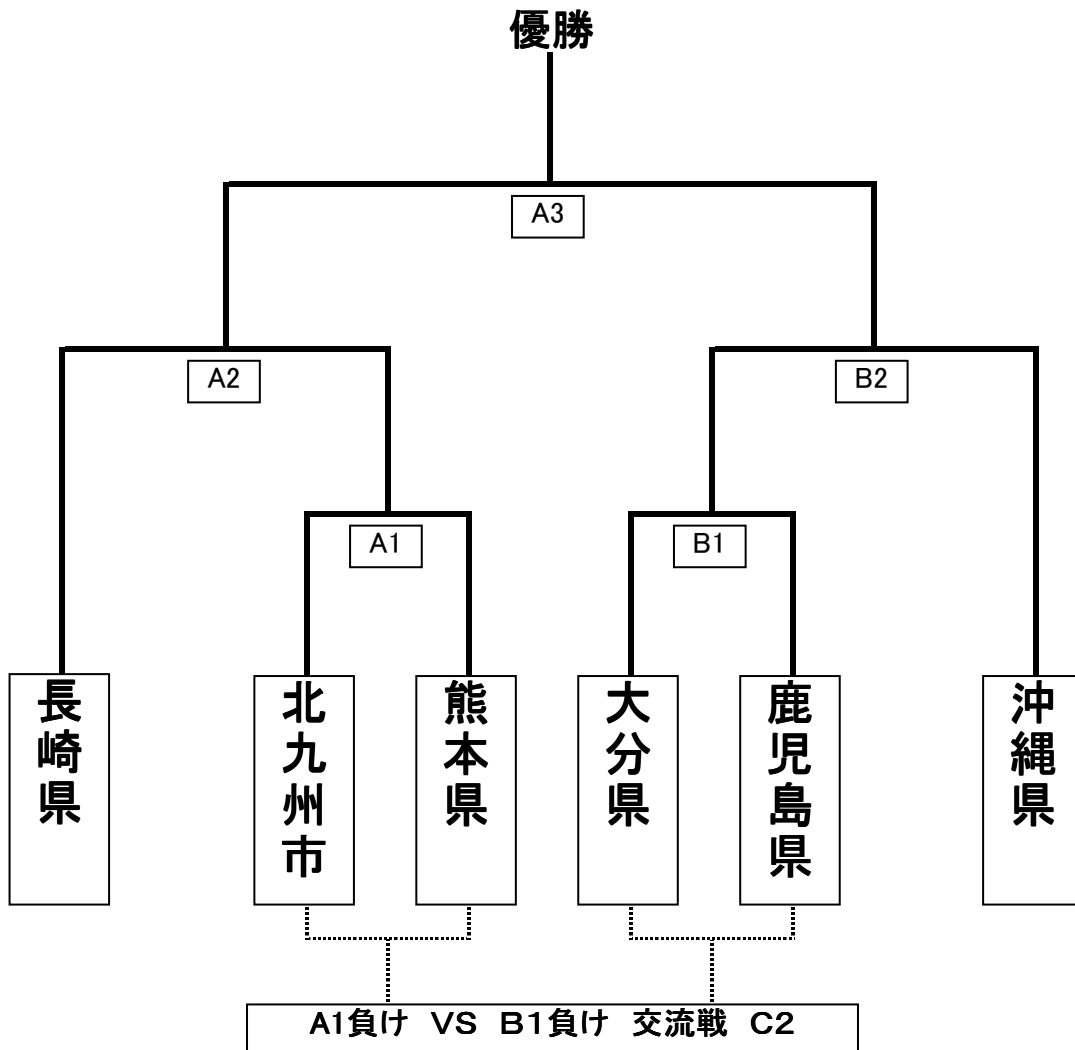

第11回全国障害者スポーツ大会知的障害者サッカー競技
九州ブロック地区予選会組み合わせ

2011/5/15

開会式	10:30~	Cコート
1試合目	11:00~	A1B1
2試合目(準決勝、交流戦)	12:30~	A2B2C2
3試合目(決勝)	14:00~	A3
閉会式	15:00~	

A・・・スポーツ公園サッカーラグビー場Aコート
B・・・スポーツ公園サッカーラグビー場Bコート
C・・・大分県サッカー協会 人工芝グラウンド